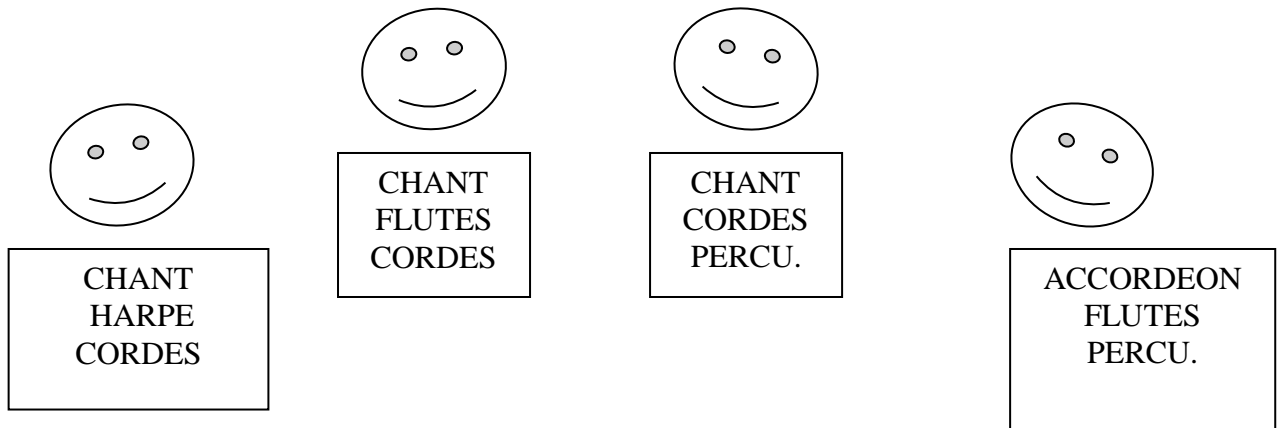

KULLAWAS (fiche technique)

PUBLIC

TOUS NOS INSTRUMENTS SONT ACOUSTIQUES
SELON LES MORCEAUX CERTAINS MUSICIENS JOUENT
ASSIS OU DEBOUT

-  **FLUTES**=ZAMPOÑAS , QUENA, TRAVERSIERE
(flûtes de pan et flûte droite)
-  **CORDES**=HARPE, GUITARE (classique)
CHARANGOS (petite guitare au son aigue) et
CUATRO (proche Ukoulélé)
-  **PERCU.**=BOMBO (gros tambour grave) GÜIRO
-  **CHANT** = SOLO et DUO ou CHOEUR